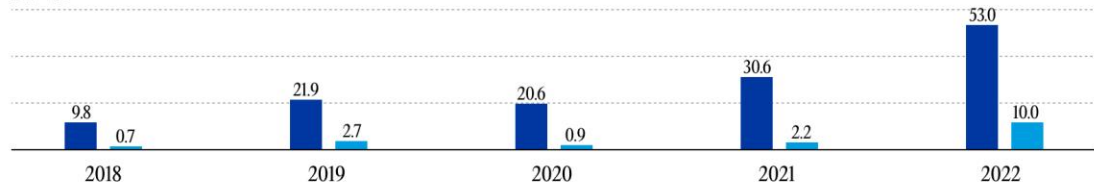

QA 품질관리
 MICRO TEAM•REDMINE

FINANCIAL STRUCTURE

; 재무구조

연간 매출액 증가 추이
단위 : 억원

엑스티는 (지속적인 성장) 을 이뤄내고 있습니다.
안정적으로 (프로젝트를 완료) 하고 있습니다.

자산총계	272,928,764	798,993,608	856,778,508	1,252,172,218	2,183,638,271
부채총계	184,888,153	437,668,928	497,826,017	771,479,436	1,140,953,605
자본금	20,000,000	20,000,000	20,000,000	20,000,000	20,000,000
자본총계	88,040,611	361,324,680	358,952,491	480,692,782	1,042,684,666
매출액	984,789,000	2,198,486,491	2,068,125,666	3,061,826,120	5,306,349,600
영업손익	73,618,283	274,908,996	96,779,894	224,338,333	687,667,046
당기순이익	68,040,611	273,284,069	95,627,811	221,740,291	661,991,884
	2018	2019	2020	2021	2022